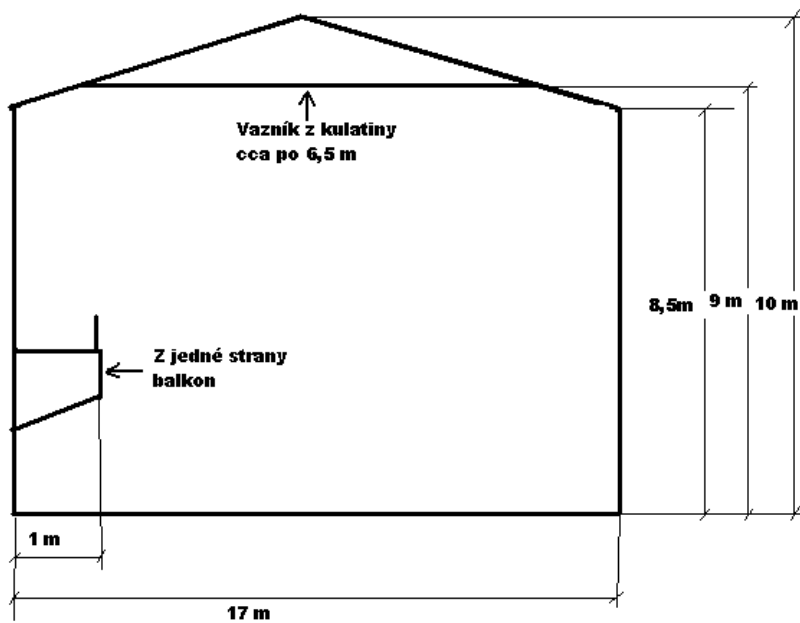

## Rozměry haly

**Délka haly 34 m**

Delší strana s ochozem je obložena dřevěnými palubkami, na zbývajících třech stranách jsou zavěšeny sítě.

Na vaši návštěvu se těší členové LMK Vilémov